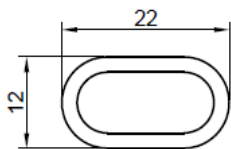

Cliente:
Customer:

Fecha:
Date:

ANCHO DEL CAÑA DE ALUMINIO _____ mm

CORTE DE BOLSILLO _____ mm

Sección de barra
de aluminio

Material tejidos: PES 7925 AZUL

MUNDIALNYL
di Giuseppe Meroni

RICHIESTA> TESSUTO A TASCHE 7925