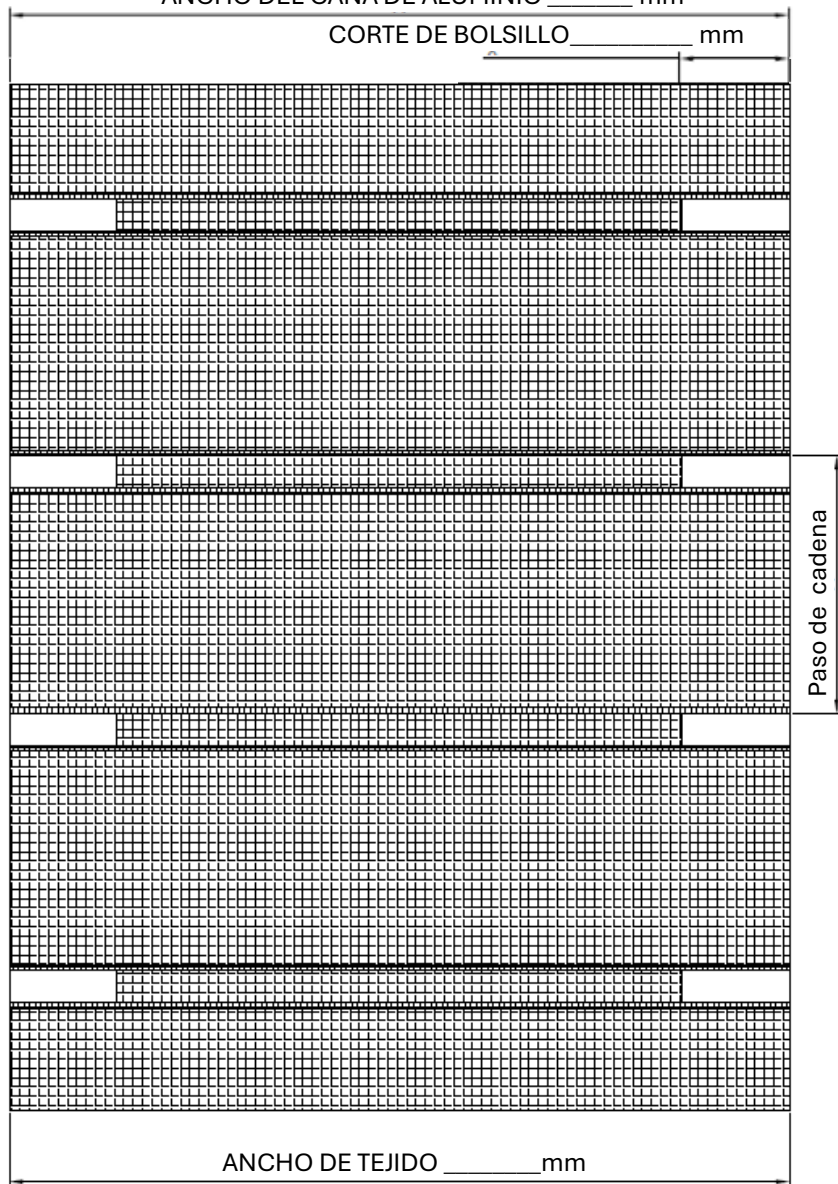

Cliente:
Customer:

Fecha:
Date:

ANCHO DEL CAÑA DE ALUMINIO _____ mm

CORTE DE BOLSILLO _____ mm

Sección de barra
de aluminio

Material tejidos: PES 7925 AZUL

MUNDIALNYL
di Giuseppe Meroni

RICHIESTA> TESSUTO A TASCHE 7925

REQUEST> BELT WITH POCKETS 7925

PEDIDO> BANDA CON BOLSILLOS TIPO 7925